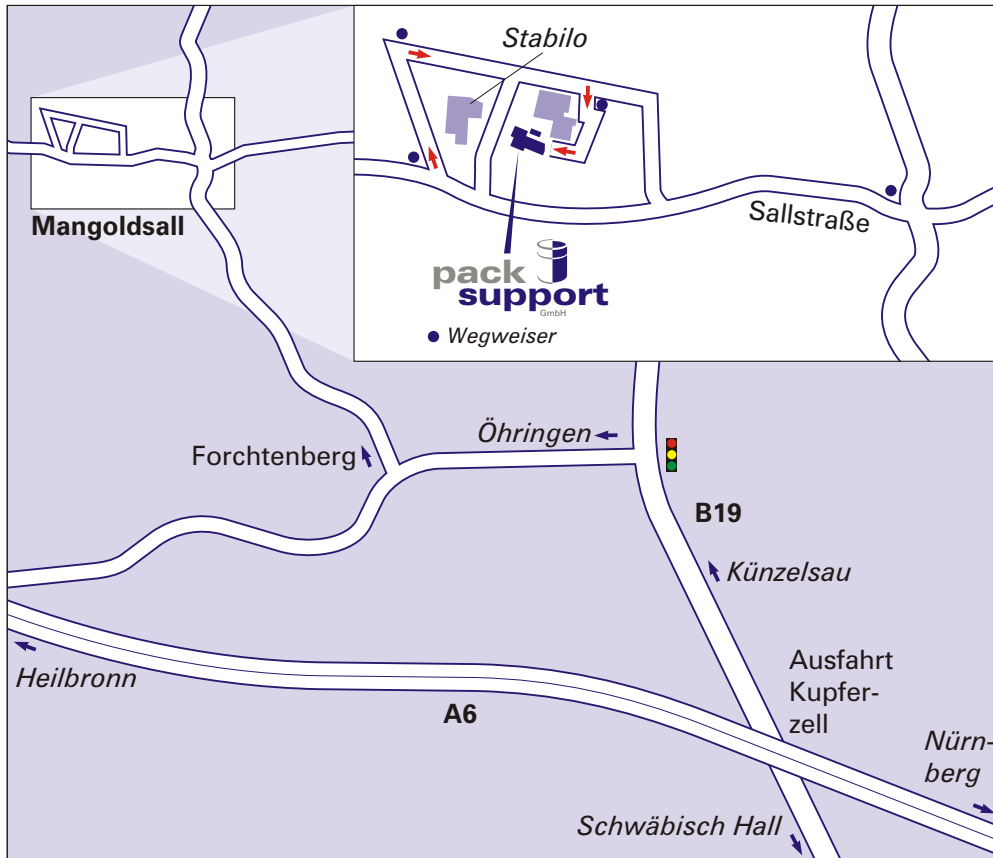

So finden Sie uns

Anfahrtsbeschreibung:

Autobahn A6 Heilbronn-Nürnberg > Abfahrt Kupferzell > Richtung Künzelsau
> erste Ampel links Richtung Öhringen > erste Abzweigung rechts Richtung Forchtenberg > am Ortseingang Mangoldsall links Richtung Kirchensall
> kurz vor Ortsende rechts (Wegweiser pack support) > nach Baumarkt Stabilo rechts (Wegweiser pack support) > dritte Einfahrt rechts (Wegweiser pack support) > geradeaus an Hallen vorbei bis Verladehof (Beschilderung Lagerhalle und Büro pack support)