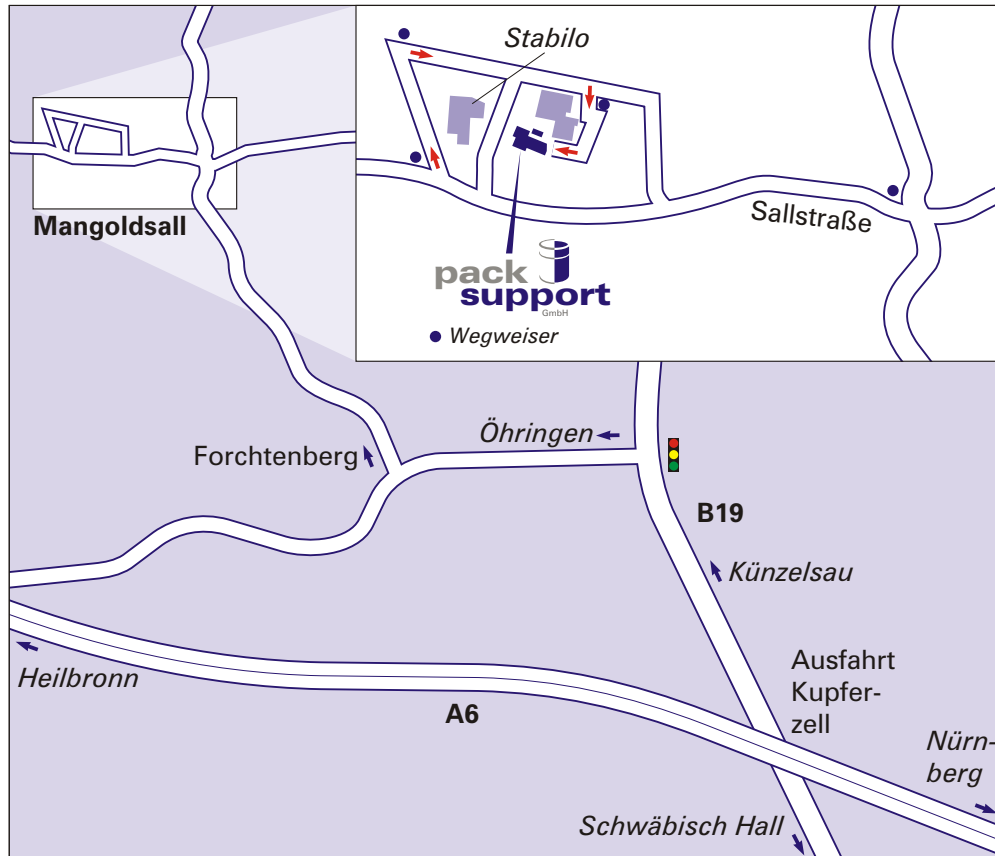

So finden Sie uns

Anfahrtsbeschreibung:

Autobahn A6 Heilbronn-Nürnberg > Abfahrt Kupferzell > Richtung Künzelsau
> erste Ampel links Richtung Öhringen > erste Abzweigung rechts Richtung Forchtenberg > am Ortseingang Mangoldsall links Richtung Kirchensall
> kurz vor Ortsende rechts (Wegweiser pack support) > nach Baumarkt Stabilo rechts (Wegweiser pack support) > dritte Einfahrt rechts (Wegweiser pack support) > geradeaus an Hallen vorbei bis Verladehof (Beschilderung Lagerhalle und Büro pack support)